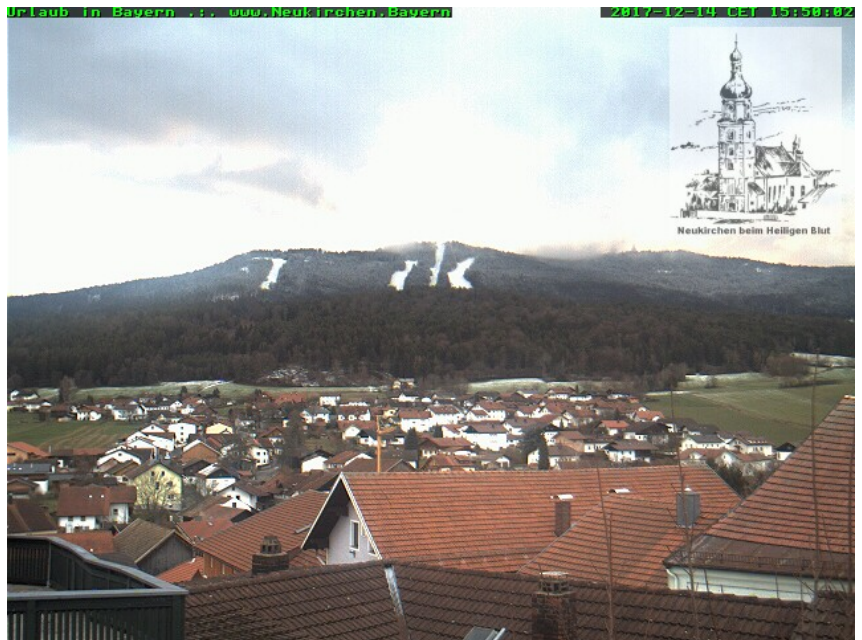

Alle Webcams am Hohenbogen

Hohenbogen-Talstation mit Blick zum
"Brünnlhang"

Blick vom Brünnlhang zur Talstation

Bergstation und Berghaus Hohenbogen

Blick von der neuen Aussichtsplattform zum Berghaus Hohenbogen - im Hintergrund: Osser (Mitte) und Arber (rechts):

(Anklicken, um das aktuelle Bild zu sehen!)

Blick über Neukirchen b. Hl. Blut zum Hohenbogen

Haus Schönblick

Quelle der Bilder von der Aussichtsplattform:

01_ASAMnet_Aussentreppe.jpg: ASAMnet e.V.

(www.asam-live.de)
