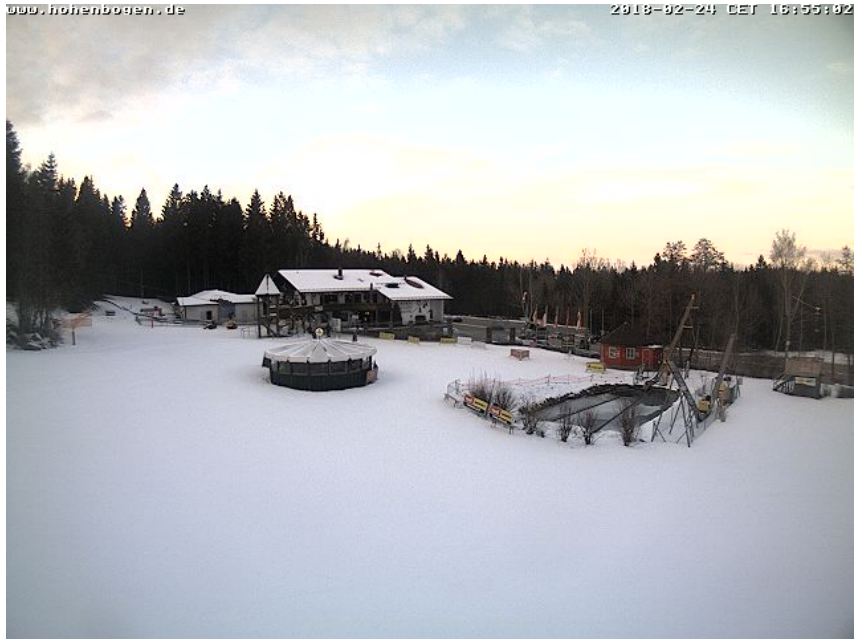

Alle Webcams am Hohenbogen

An der Talstation

Blick vom Brünnlhang zur Talstation

Bergstation und Berghaus

Blick von der neuen Aussichtsplattform zum Berghaus Hohenbogen - im Hintergrund: Osser (Mitte) und Arber (rechts):

(Anklicken, um das aktuelle Bild zu sehen!)

Blick zum Hohenbogen

Haus Schönblick

Quelle der Bilder von der Aussichtsplattform:
01_ASAMnet_Aussentreppe.jpg: ASAMnet e.V.
(www.asam-live.de)
