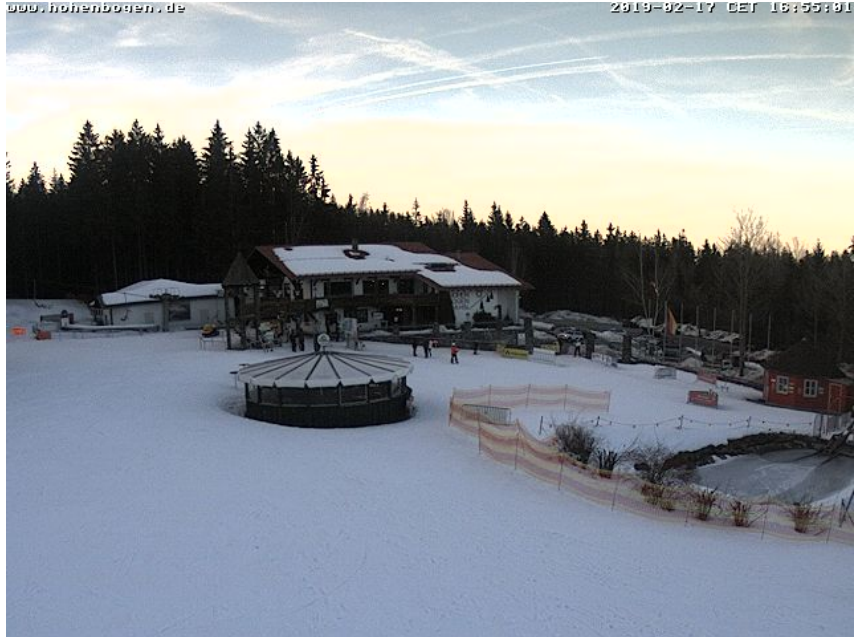

Alle Webcams am Hohenbogen

An der Talstation

Blick vom Brünnlhang zur Talstation

Bergstation und Berghaus

**Blick von der neuen Aussichtsplattform zum Berghaus
Hohenbogen - im Hintergrund: Osser (Mitte) und Arber
(rechts):**

(Anklicken, um das aktuelle Bild zu sehen!)

Haus Schönblick

Quelle der Bilder von der Aussichtsplattform:
01_ASAMnet_Aussentreppe.jpg: ASAMnet e.V.
(www.asam-live.de)
