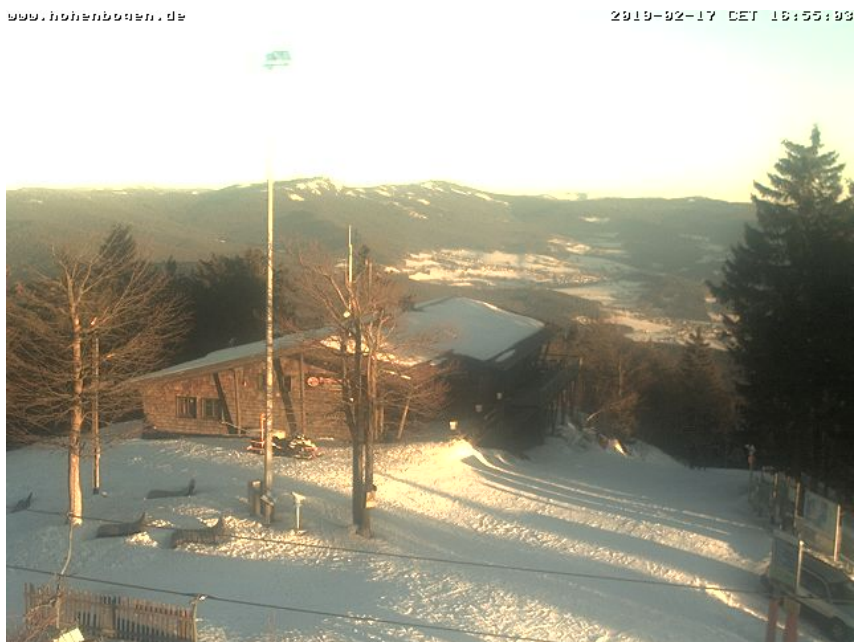

Alle Webcams am Hohenbogen

An der Talstation

Blick vom Brünnlhang zur Talstation

Bergstation und Berghaus

**Blick von der neuen Aussichtsplattform zum Berghaus
Hohenbogen - im Hintergrund: Osser (Mitte) und Arber
(rechts):**

(Anklicken, um das aktuelle Bild zu sehen!)

Haus Schönblick

Quelle der Bilder von der Aussichtsplattform:
01_ASAMnet_Aussentreppe.jpg: ASAMnet e.V.
(www.asam-live.de)
