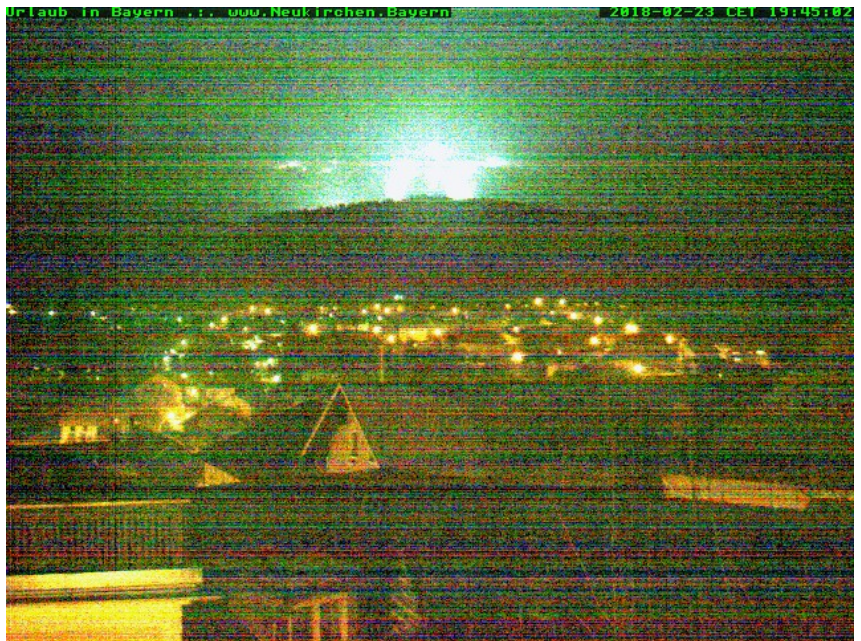

Alle Webcams am Hohenbogen

An der Talstation

Blick vom Brünnlhang zur Talstation

Bergstation und Berghaus

Blick von der neuen Aussichtsplattform zum Berghaus Hohenbogen - im Hintergrund: Osser (Mitte) und Arber (rechts):

(Anklicken, um das aktuelle Bild zu sehen!)

Blick zum Hohenbogen

Haus Schönblick

Quelle der Bilder von der Aussichtsplattform:
01_ASAMnet_Aussentreppe.jpg: ASAMnet e.V.
(www.asam-live.de)
