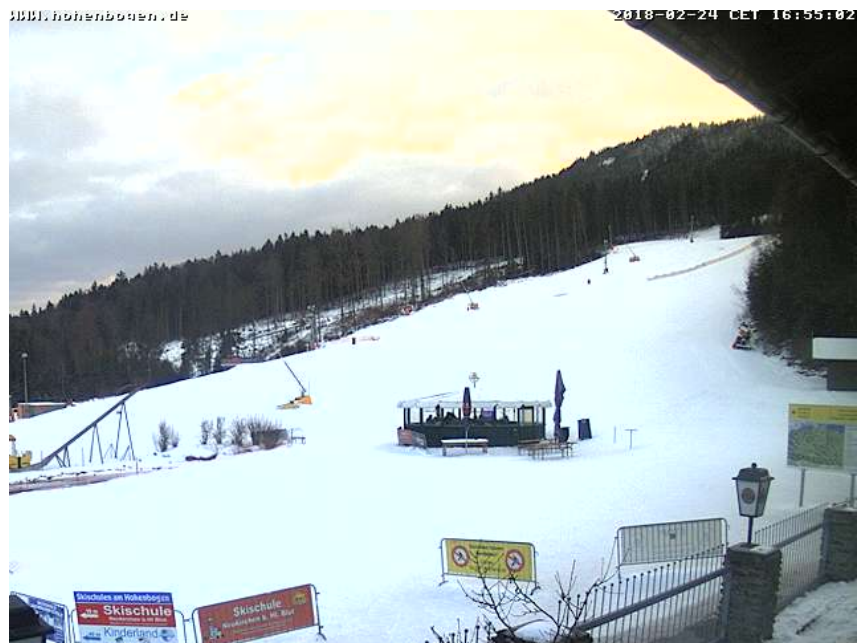

Alle Webcams am Hohenbogen

An der Talstation

Blick vom Brünnlhang zur Talstation

Bergstation und Berghaus

Blick von der neuen Aussichtsplattform zum Berghaus Hohenbogen - im Hintergrund: Osser (Mitte) und Arber (rechts):

(Anklicken, um das aktuelle Bild zu sehen!)

Blick zum Hohenbogen

Haus Schönblick

Quelle der Bilder von der Aussichtsplattform:
01_ASAMnet_Aussentreppe.jpg: ASAMnet e.V.
(www.asam-live.de)
