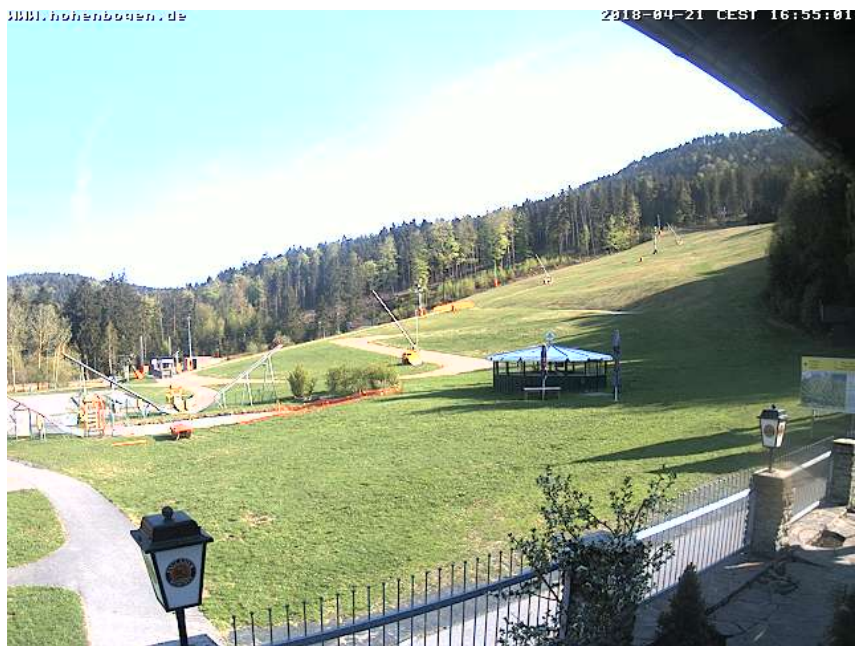

Alle Webcams am Hohenbogen

An der Talstation

Blick vom Brünnlhang zur Talstation

Bergstation und Berghaus

Blick von der neuen Aussichtsplattform zum Berghaus Hohenbogen - im Hintergrund: Osser (Mitte) und Arber (rechts):

(Anklicken, um das aktuelle Bild zu sehen!)

Blick zum Hohenbogen

Haus Schönblick

Quelle der Bilder von der Aussichtsplattform:

01_ASAMnet_Aussentreppe.jpg: ASAMnet e.V.

(www.asam-live.de)
