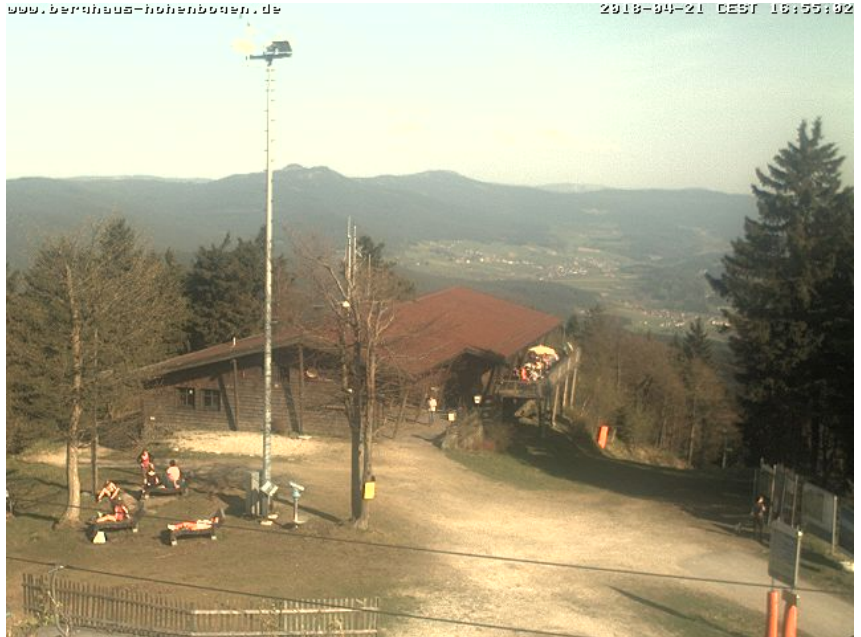

Alle Webcams am Hohenbogen

An der Talstation

Blick vom Brünnlhang zur Talstation

Bergstation und Berghaus

Blick von der neuen Aussichtsplattform zum Berghaus Hohenbogen - im Hintergrund: Osser (Mitte) und Arber (rechts):

(Anklicken, um das aktuelle Bild zu sehen!)

Blick zum Hohenbogen

Haus Schönblick

Quelle der Bilder von der Aussichtsplattform:

01_ASAMnet_Aussentreppe.jpg: ASAMnet e.V.

(www.asam-live.de)
